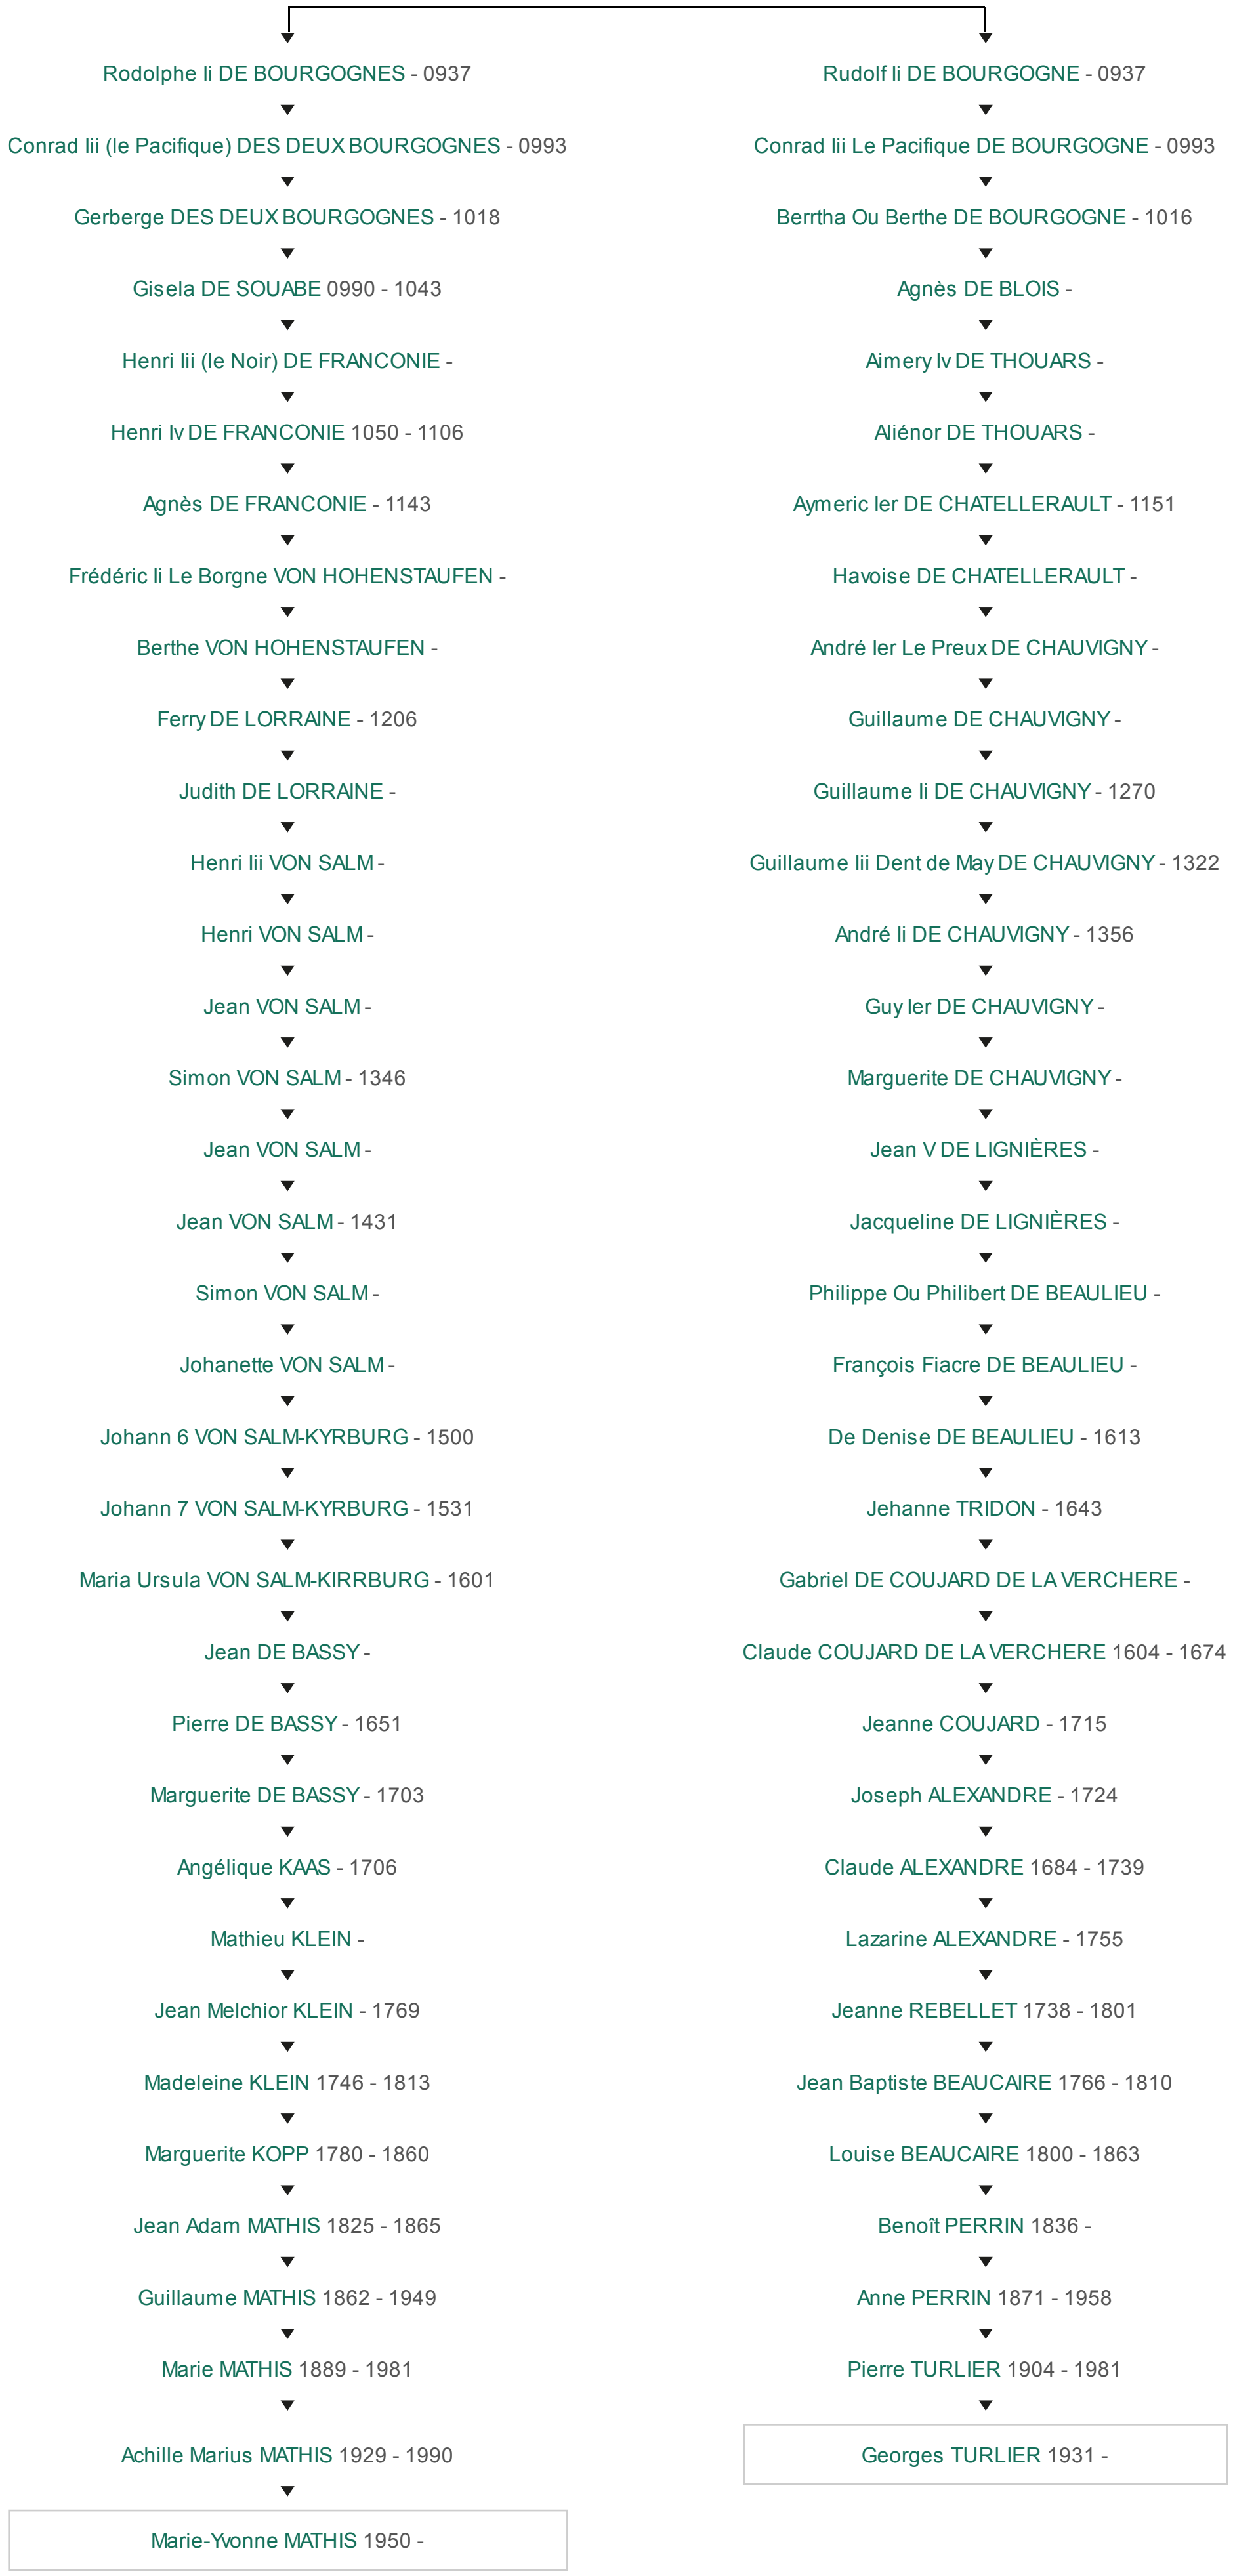

Geneanet > Rechercher > Comparer mon arbre > Résultat de la comparaison > Correspondances disponibles

Rodolphe II de BOURGOGNES

Vos informations sur Rodolphe II DE BOURGOGNES

Sosa : 22332835148

- Fils de Rodolf Ier DE BOURGOGNES & Willa DES BOSONIDES
- Conjoint(e) de Bertha DE SOUABE à ?? le ??
- Décès : 26/07/0937

[Voir la fiche](#)

Cousinages avec une célébrité

Ancêtre commun :

Rudolf II de BOURGOGNE
 Conjoint : Berthe La Filandière de SOUABE
 Période : 0890 - 0937

Georges TURLIER
 Naissance : 16/07/1931
 Champion olympique de canoë biplace en course en ligne sur 10 000 mètres en 1952, champion du monde de descente de rivière en 1959

L'arbre ci-dessous présente votre cousinage potentiel avec **Georges TURLIER**. Nous vous invitons à vérifier les informations en accédant à l'arbre sur lequel la généalogie de cette célébrité est hébergée.